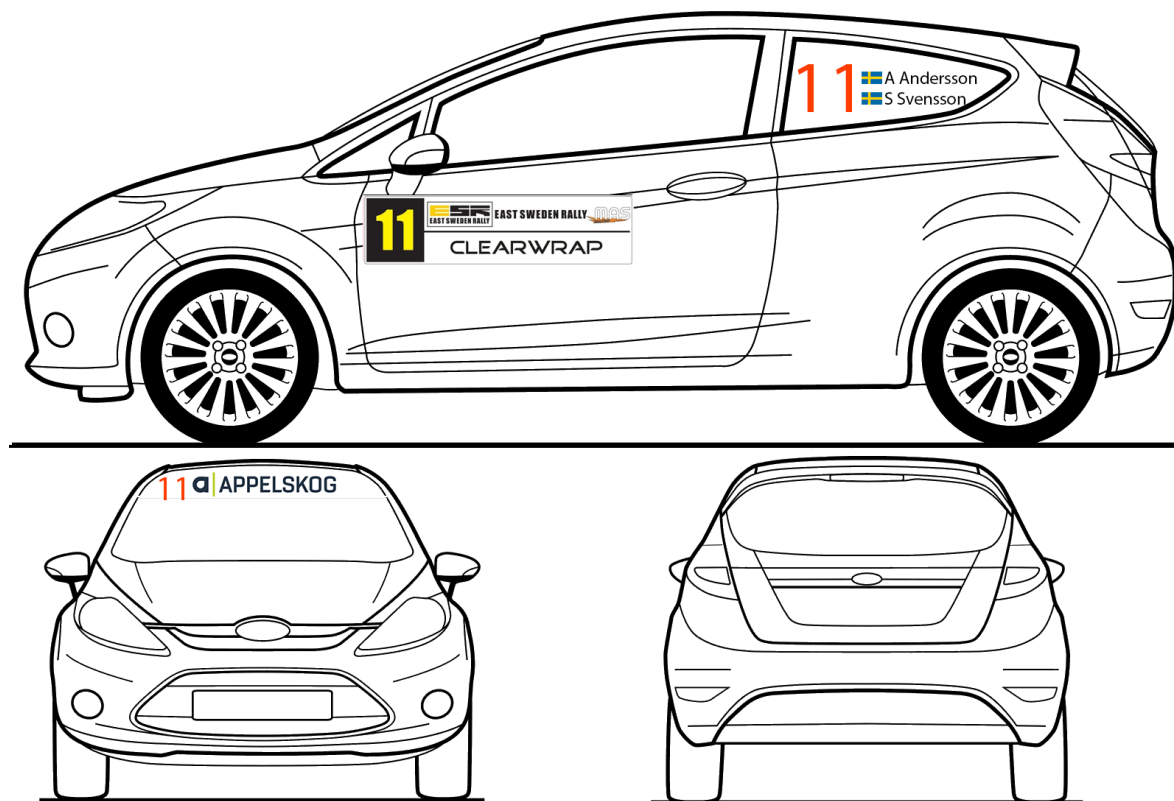

Skiss för Servicepersonal - East Sweden Rally 2022

Reklam (ref figur 1)

Reklamen ska klistras enligt följande.

"Appelskogsbil.se" högst upp på vindrutan (ingen annan reklam får förekomma på framrutan)

Orange "Små siffror" övre högra hörnet på framrutan på " Appelskogsbil.se" dekalen

Startnummer på bakre sidrutor.

Dekal med ESR logotyp och startnummer placeras överst på dörren.

OBS 2 olika dekaler, en för vänster sida och en för höger sida, startnumret ska vara närmast framskärmen.

OBS: 2 olika ESR/Clearwrap dekaler, en för vänster sida och en för höger sida, startnumret ska vara närmast framskärmen.